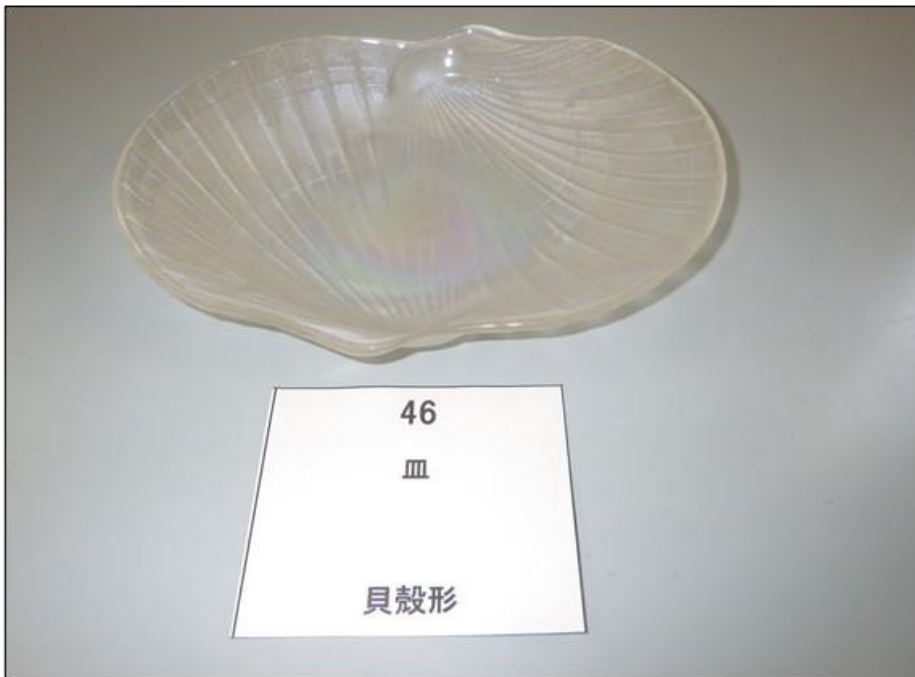

再生品番号: 43  
メーカー:  
品名: カップ・ソーサー 2セット  
花柄

再生品番号: 44  
メーカー:  
品名: カップ・ソーサー 2セット  
しましま

再生品番号: 45  
メーカー:  
品名: カップ・ソーサー 2セット  
黄色

再生品番号: 46  
メーカー:  
品名: 皿  
貝殻形

横約22cm 縦約17cm

再生品番号: 47  
メーカー:  
品名: 皿 3枚  
四角黒

横約15cm 縦約13cm

再生品番号: 48  
メーカー:  
品名: つぼ  
緑鶴の柄入り

口径約10cm 高さ約19cm

再生品番号: 49  
メーカー:  
品名: 花瓶  
モンゴル製

口径約11cm 高さ約30cm

再生品番号: 50  
メーカー:  
品名: 置物  
小槌

横約15cm 縦約27cm

再生品番号: 51  
メーカー:  
品名: 置物  
金色

横約18cm 縦約15cm

再生品番号: 52  
メーカー:  
品名: つぼ  
緑

口径約18cm 高さ約27cm

再生品番号: 53  
メーカー:  
品名: つぼ  
茶色

口径約14cm 高さ約28cm

再生品番号: 54  
メーカー:  
品名: 皿 プレート付き  
銀色

直径約36cm 高さ約7cm

再生品番号: 55  
メーカー:  
品名: 置物  
みみずく